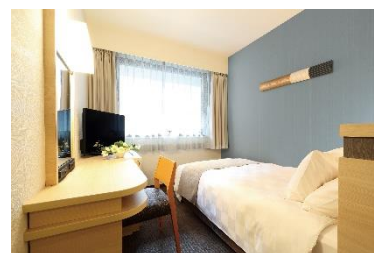

2021年3月17日
からすま京都ホテル

30 連泊 99,000 円～ からすま京都ホテル長期滞在プラン 販売

からすま京都ホテル（本社：京都市中京区 ㈱京都ホテル、東証 2 部上場、代表取締役社長 福永法弘）は、2021年3月17日（水）より30連泊の長期滞在プランを販売いたします。

からすま京都ホテルは、鉄道・バス各社の路線が集まる四条烏丸に立地しており、普段使いから観光・ビジネスシーンまで多目的に利用可能。これまでもコロナ禍における「テレワーク」や「ワーケーション」など、新たな生活スタイルの普及を受け、滞在時間を選べるデユースプランや最大33時間滞在できるロングステイプランを販売し、京都市内のお客様をはじめ多くの方にご利用いただいております。

今回、これら第三の拠点としてのホテル利用の広がりを受け、京都を拠点に仕事をされる方を中心に快適な環境をご提供すべく長期滞在プランの販売を決定。館内レストランを20%オフでご利用可能なほか、無料レンタサイクルや駐車料金割引などのサービスも充実させております。

【名称】<長期滞在プラン>30連泊ホテルで暮らすニューライフスタイルプラン

【料金】シングルルーム（15㎡）30連泊 99,000円
ツインルーム（22㎡）30連泊 135,000円
*31泊目以降追加料金で延泊可能（1泊単位）
*料金はいずれも消費税・サービス料・宿泊税込

【ご宿泊期間】2021年3月17日（水）～8月31日（火）

【ご予約・お問い合わせ】

宿泊予約センター TEL.075-223-2333

（平日 9:00～19:00 / 土・日・祝日 9:00～18:00）

【ご滞在中のサービス内容】

- ・24時間フロントサービス（宅配便やメッセージのお預かりなど）
- ・無料 Wi-Fi
- ・客室清掃・リネン交換（月・木曜日の週2回固定）
- ・ランドリーサービス（有料、月～土曜日 ※祝日除く）

【客室基本設備・アメニティ】

歯ブラシ／シャンプー／リンス／レザー／シャワーキャップ／
ボディーソープ／ボディスポンジ／ヘアブラシ／加湿空気清浄機／
スリッパ／浴衣／タオル類一式／ドライヤー

【ご滞在期間特典】

- ・駐車場料金 50%オフ（24時間警備員常駐、台数制限有）
- ・レンタサイクル無料（台数制限有）
- ・ミネラルウォーター無料（1日1本）
- ・館内レストランご利用料金 20%オフ

シングルルーム