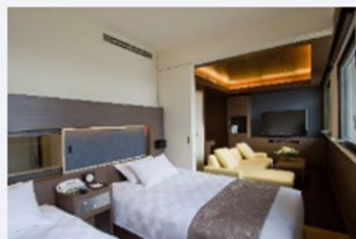

ステイアワードのご案内 (2019年4月以降)

ポイント数に応じてご希望のお部屋にご宿泊いただけます。

<京都ホテルオークラ>

- ・スタンダードツイン
- ・スタンダードダブル

期間A: **14,000** ポイント
期間B: **12,000** ポイント
期間C: **10,000** ポイント

- ・スーペリアツイン (街並側)

期間A: **17,000** ポイント
期間B: **14,000** ポイント
期間C: **12,000** ポイント

- ・スーペリアツイン (東山側)

期間A: **18,000** ポイント
期間B: **15,000** ポイント
期間C: **13,000** ポイント

- ・コーナーデラックスツイン
- ・コーナーデラックスダブル

期間A: **24,000** ポイント
期間B: **21,000** ポイント
期間C: **18,000** ポイント

<からすま京都ホテル>

- ・ツインルーム

期間A: **9,000** ポイント
期間B: **8,000** ポイント
期間C: **7,000** ポイント